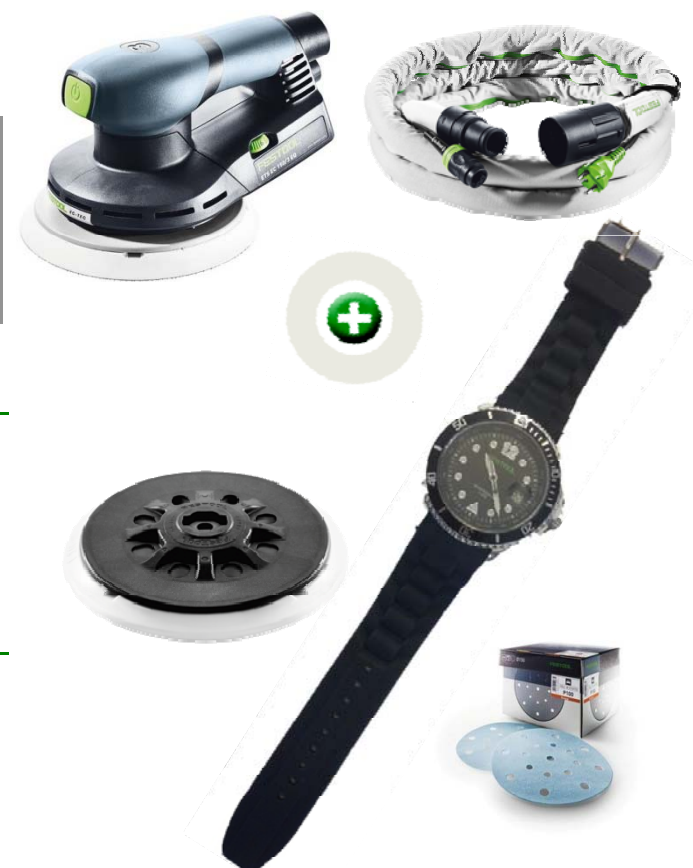

ETS EC 150/3A EQ SET + GR P400 + W-HT + Часы automotive systems

FESTOOL

→ Срок проведения акции: 01.08.-31.12.2015

Вы платите только за шлифовальную машинку ETS EC 150/3A EQ SET (со шлангом GQ), мягкая шлифовальная тарелка FUSION-TEC W-HT, шлифовальный материал GRANAT P400 и часы Festool - в подарок!

Наименование	Номер для заказа	PPЦ руб. с НДС
Комплект акционный "ETS EC 150/3A EQ SET (с GQ) + GR P400 + W-HT + Часы Festool"	916001-207	43 200,00

Состав комплекта:

Наименование	Номер для заказа	Кол-во
Шлиф. машинка эксцентрик. ETS EC150/3A EQ-SET (с GQ)	571941	1
Шлиф. тарелка Fusion-Тес мягкая ST-STF D150/17FT-M8-W-HT	498987	1
Шлиф. материал Granat P400 компл. из 100 шт. STF D150/16	496987	1
Часы наручные Festool темно-синие	916000-233	1

ETS EC 150/5A EQ SET + GR P180 + H-HT + Часы

automotive
systems

FESTOOL

→ Срок проведения акции: 01.08.-31.12.2015

Вы платите только за шлифовальную машинку ETS EC 150/5A EQ SET (со шлангом GQ), жесткая шлифовальная тарелка FUSION-TEC H-HT, шлифовальный материал GRANAT P180 и часы Festool - в подарок!